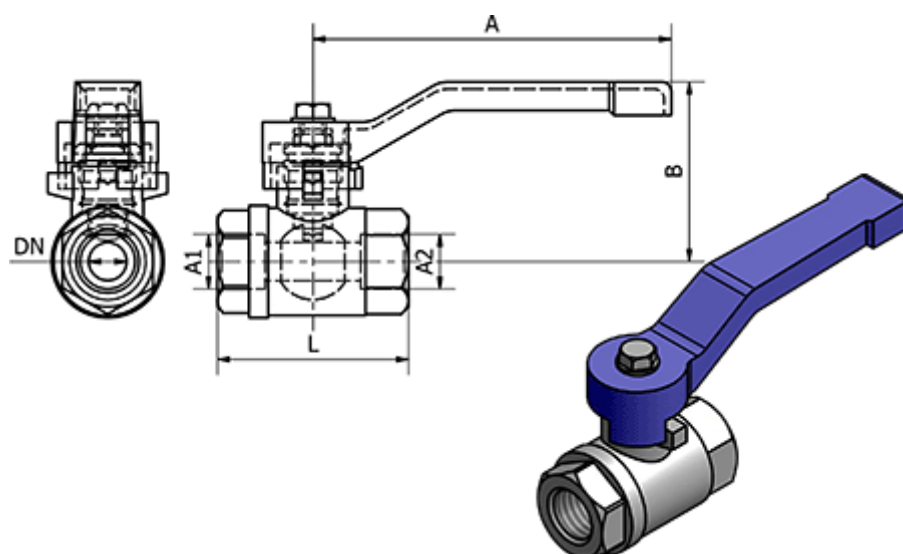

Varenummer: 58633404E
Beskrivelse: Kuglehane 334.04-E, - G 1/2"
Kuglehane

Mål

A	= 96
B	= 45
DN	= 14.5
Gevind A1	= G 1/2"
Gevind A2	= G 1/2"
L	= 50